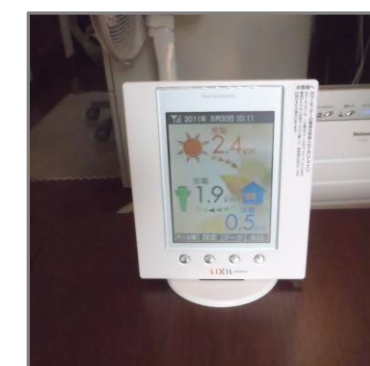

太陽光発電システム 3.88KW

発電効率の高い単結晶ソーラーパネルを採用。
自然エネルギーで、毎日の暮らしを楽しく快適にサポート。

スレート支持金具設置状況

架台設置状況

カラーモニター設置状況

太陽光パネル設置状況

メーカー名	LIXIL
品名	ソーラーパネル
発電システム	3.88KW
パネルの種類	単結晶
屋根の種類	スレート屋根
支持金具の種類	スレート板金金具方式

※写真は導入例の為、現場によって設置状況及び、KW数が異なります。